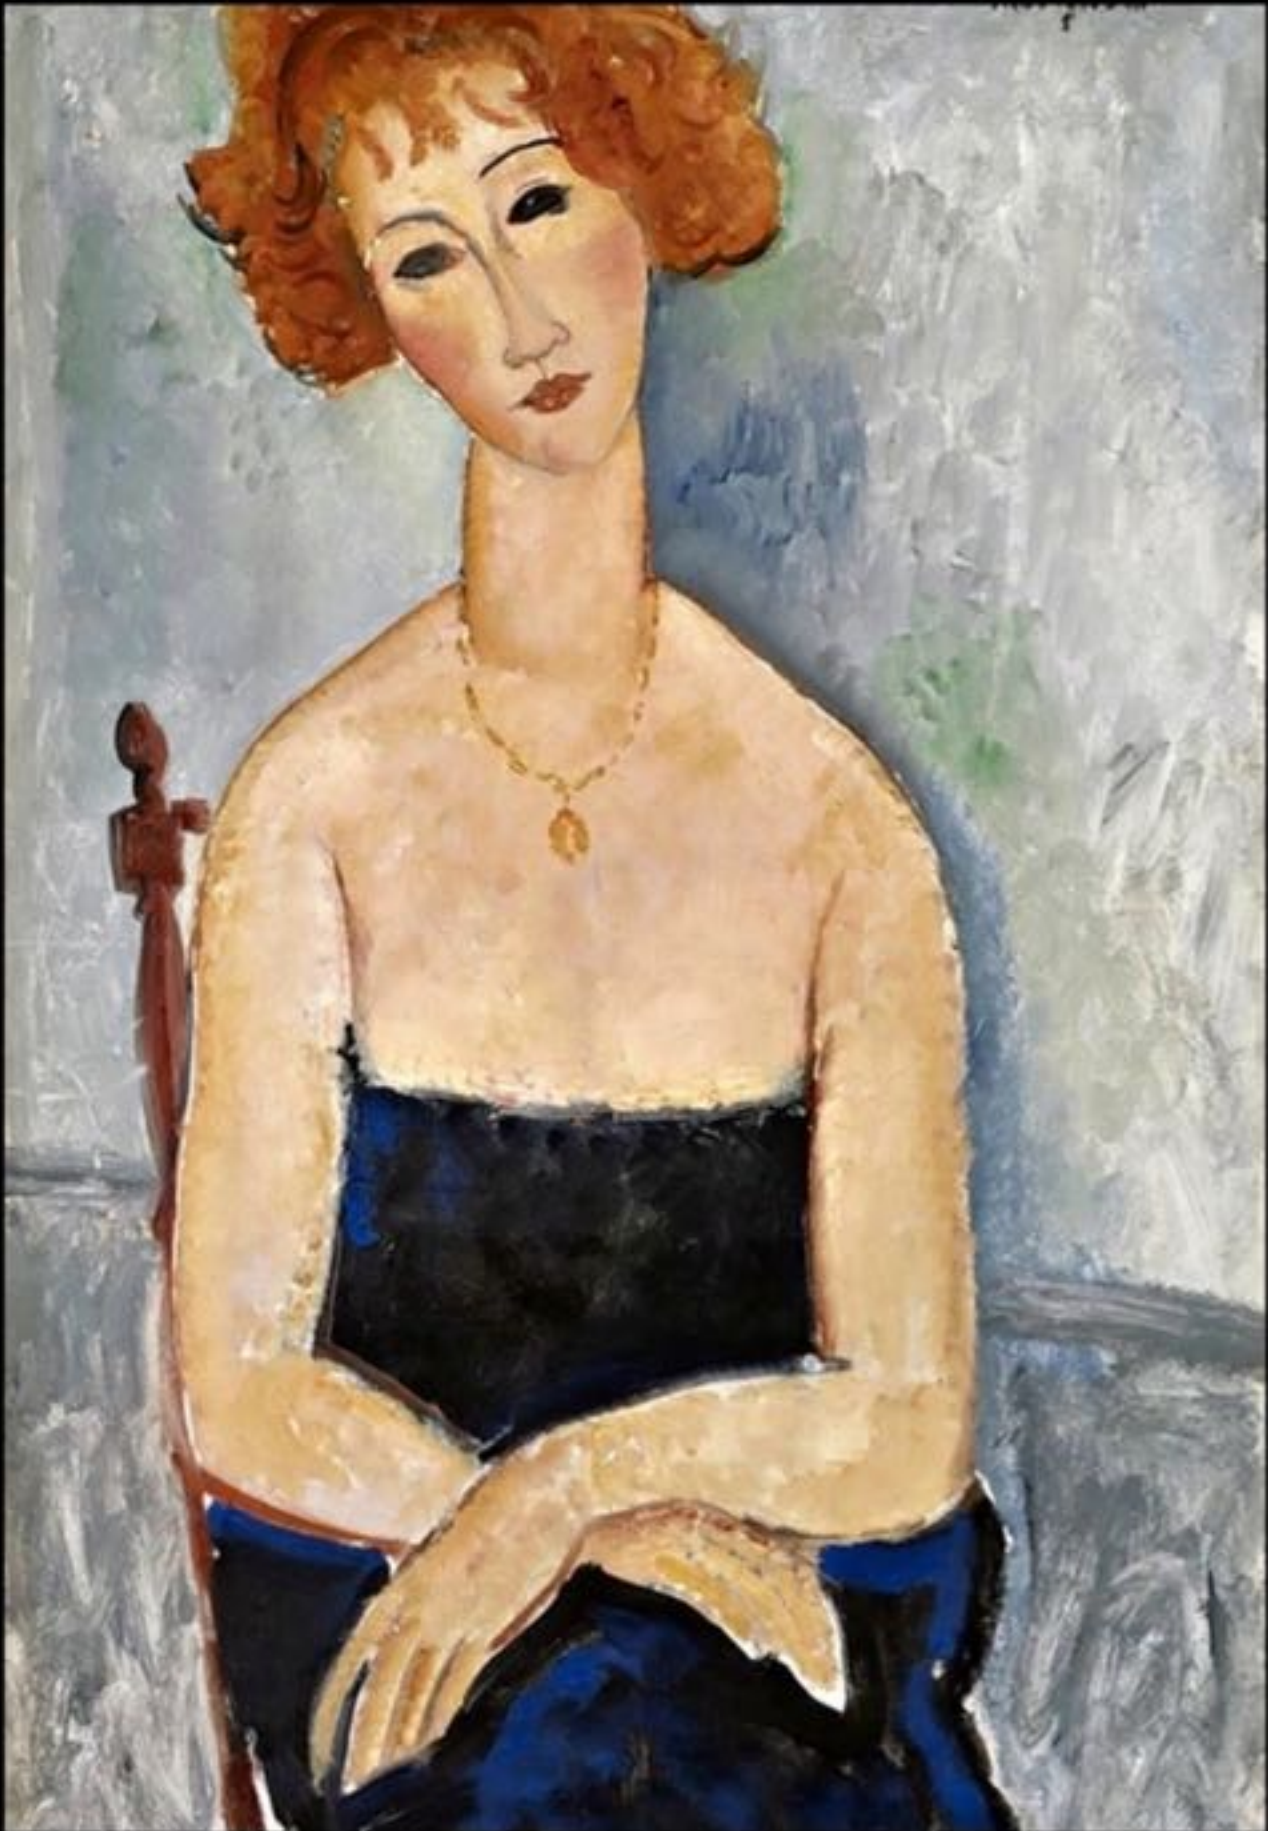

Portrait de Dona Ana de Velasco y Giron,
duchesse de Braganca
Juan Pantoja de la Cruz (1553 - 1608)

La Rousse au pendentif
Amedeo Modigliani (1884 - 1920)

8 mai: Musée Maillol
Exposition: 21, rue de la Boétie
Galerie Paul Rosenberg

Nu couché
Georges Braque (1882 - 1963)
La répétition
Marie Laurencin (1883 - 1956)

Pferde auf der Weide (Chevaux au pâturage) (1910)
Franz Marc (1880 - 1916)
Nature morte à la cruche (1937)
Pablo Ruiz Picasso (1881 - 1973)